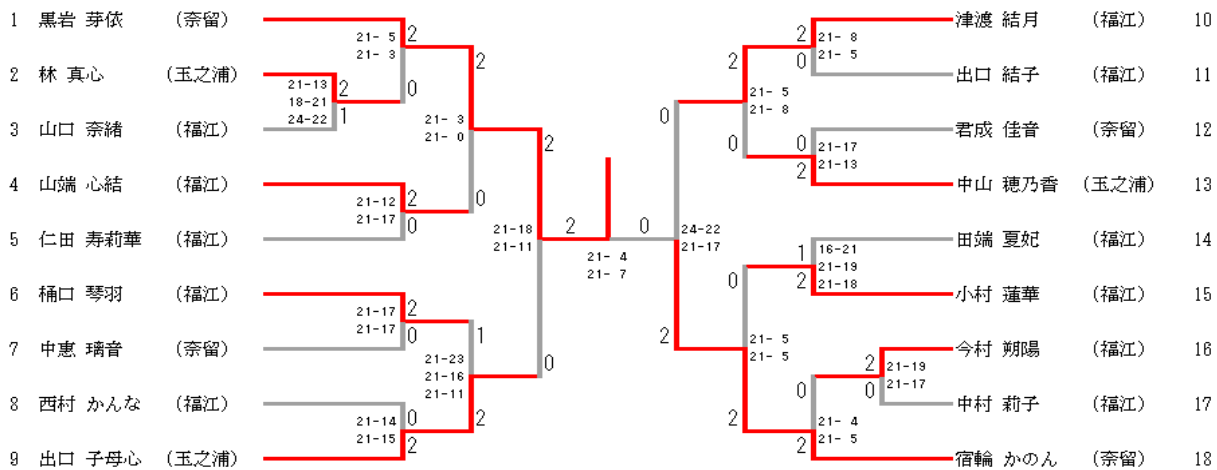

男子シングルス

三位決定戦

男子ダブルス

男子ダブルス	園山 村上	近藤 才津	川端 平村	勝-敗	順位
園山 龍也 村上 慶秀 (福江)		○ 21-8 21-8	○ 21-7 21-14	M 2-0 G 4-0 P 84-37	1
近藤 海希 才津 大生 (福江)	× 8-21 8-21		○ 21-12 21-17	M 1-1 G 2-2 P 58-71	2
川端 宏武 平村 富紀 (福江)	× 7-21 14-21	× 12-21 17-21		M 0-2 G 0-4 P 50-84	3

女子シングルス

三位決定戦

女子ダブルス

女子ダブルス Aブロック	中村 松林	浜村 矢口	大村 重野	勝-敗	順位
中村 穂里 松林 柚乃 (福江)	/	○ 21-17 21-11	○ 21-9 21-7	M 2-0 G 4-0 P 84-43	1
浜村 心美 矢口 奈実 (奈留)	× 17-21 11-21	/	○ 21-13 20-22 21-13	M 1-1 G 2-3 P 89-90	2
大村 璃空 重野 李花 (福江)	× 9-21 7-21	× 13-21 22-20 13-21	/	M 0-2 G 1-4 P 64-104	3