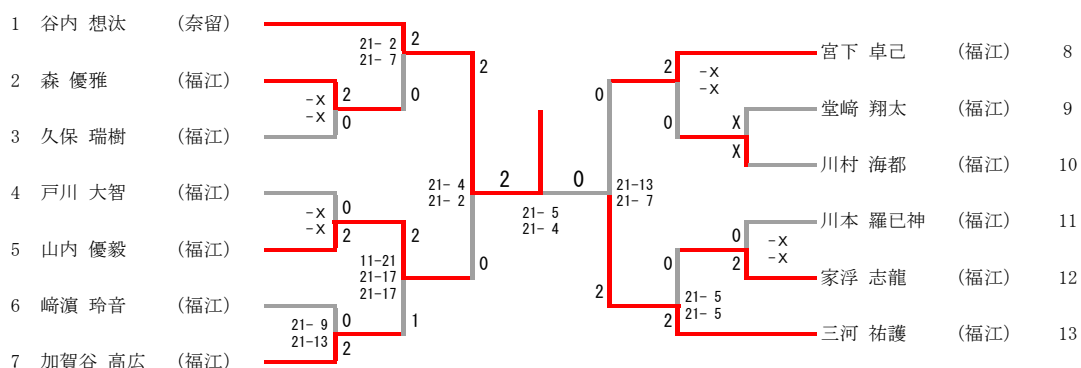

男子シングルス

三位決定戦

男子ダブルス

男子ダブルス	園山 村上	近藤 才津	川端 平村	勝-敗	順位
園山 龍也 村上 慶秀 (福江)		○ 21-8 21-8	○ 21-7 21-14	M 2-0 G 4-0 P 84-37	1
近藤 海希 才津 大生 (福江)	× 8-21 8-21		○ 21-12 21-17	M 1-1 G 2-2 P 58-71	2
川端 宏武 平村 富紀 (福江)	× 7-21 14-21	× 12-21 17-21		M 0-2 G 0-4 P 50-84	3

女子シングルス

三位決定戦

女子ダブルス

女子ダブルス Aブロック	中村 松林	浜村 矢口	大村 重野	勝-敗	順位
中村 穂里 松林 柚乃 (福江)	/	○ 21-17 21-11	○ 21-9 21-7	M 2-0 G 4-0 P 84-43	1
浜村 心美 矢口 奈実 (奈留)	× 17-21 11-21	/	○ 21-13 20-22 21-13	M 1-1 G 2-3 P 89-90	2
大村 璃空 重野 李花 (福江)	× 9-21 7-21	× 13-21 22-20 13-21	/	M 0-2 G 1-4 P 64-104	3